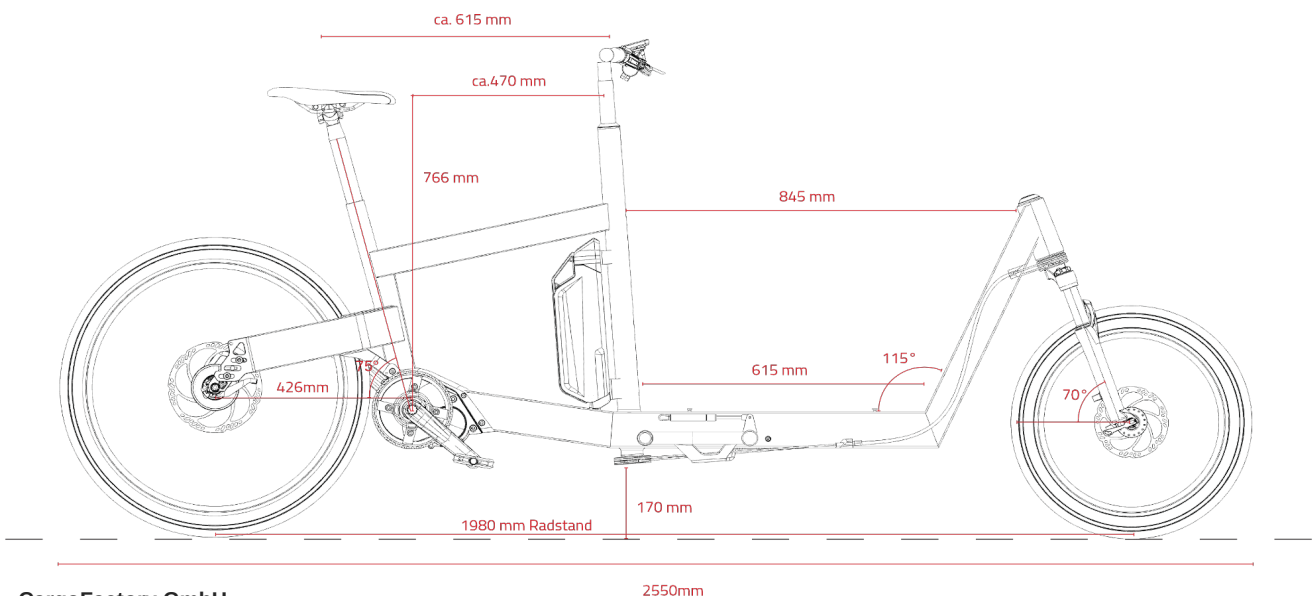

### Technische Daten, allgemein:

Rahmenmaterial	Aluminium EN AW 6060, geschweißt mit anschließender Wärmebehandlung
Länge über Alles	2550 mm
Breite über Alles	660 mm
Leergewicht	32 – 38 kg (je nach Ausstattungsvariante)
maximale Zuladung	200 kg inkl. Fahrer
maximales Fahrergewicht	140 kg
Transportvolumen	32 – 254 L (je nach Ausstattungsvariante)
Plattformgröße LxB	615 x 420 mm ( High- und LowFrame) 615 x 500 mm (KidsFrame)

# Herstellereklärung zu Transportvolumen und Beladung

Tabelle Ladevolumen:

Modell	Ladefläche: Länge Unten	Ladefläche: Länge oben	Ladefläche: mittlere Länge	Ladefläche: Breite hinten	Ladefläche: Breite vorne	Ladefläche mittlere Breite	Lenkerunter- kante über Ladeboden	<b>Ladevolumen.</b> (mittlere Länge x mittlere Breite x Höhe)
ONE ohne Aufbau	61,5 cm	85 cm	73,25	6 cm	6 cm	6 cm	74 cm	<b>32,52 Liter</b>
ONE LowFrame	61,5 cm	85 cm	73,25	43 cm	43 cm	43 cm	73 cm	<b>229,93 Liter</b>
ONE HighFrame	61,5 cm	85 cm	73,25	43 cm	43 cm	43 cm	73 cm	<b>229,93 Liter</b>
ONE KidsFrame	61,5 cm	85 cm	73,25	51 cm	44	47,5 cm	73 cm	<b>253,99 Liter</b>

## Geometrie: